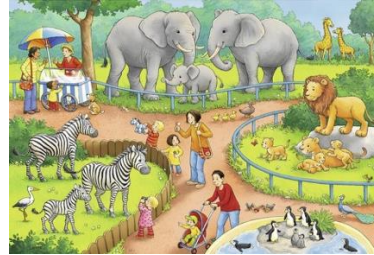

Dierentuin